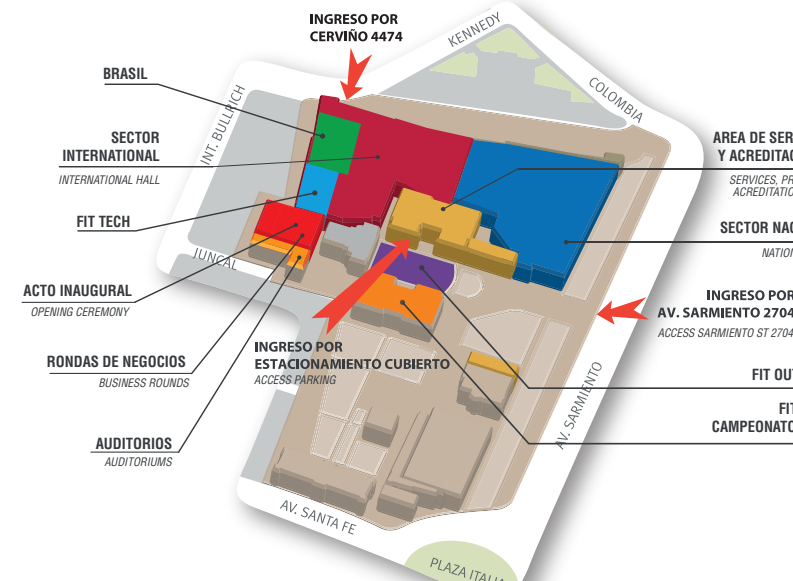

Planimetría Planimetry

Actividades
Activities

Catálogo
Exhibitors Catalog

INGRESO DESDE
Cerviño | 4478

**AREA DE SERVICIOS
Y ACREDITACIONES**

A) PRENSA
B) SALA CAT
C) SALA VIP

D) CENTRO DE NEGOCIOS
E) PRESIDENCIA FIT
F) ACREDITACIONES

INGRESO DESDE
Av. Sarmiento | 2704

FIT FOOD

Albor Patagonia - Cooperativa de Tejedoras de Puerto Madryn	6144
Alma Rural Almacén INTA	6102
Antolina	6103
Artisan Pastry	6141
Bolsa Red	6144
Börner Argentina	6110
Casa de Pakistan	6129
Cerveza Artesanal Radal	6143
Chacra Kaish	6144
Córdoba	6131
Cuenco SRL	6144
Dulcería Abalauquen	6143
El Acay	6100
Finca Cave Canem	6101
Flormia de Finca Divisadero	6112
La Barraca	6108
La Huella de Don Zenon	6128
La Vaca Lechera de San Telmo	6113
Lo que tramó Aurelia	6144
Magallanes	6144
Municipalidad de Puerto Madryn	6144
Panadería Montserrat	6105
Productos Brücke Cerveza Artesanal	6144
Rosario	6133
Sakeko Licores	6125
Serajuana - Conservas de la Patagonia	6143
Tienda Fusión	6140
Torta Galesa Rose	6143
Viñedos del Golfo	6144
Yemas del Uruguay	6107

SALON ROJO:

- ACTO INAUGURAL, SÁBADO
- FASHION AND TRAVEL, DOMINGO
- RONDAS DE NEGOCIOS, LUN Y MAR

**1º Piso
Auditorios
Auditoriums**