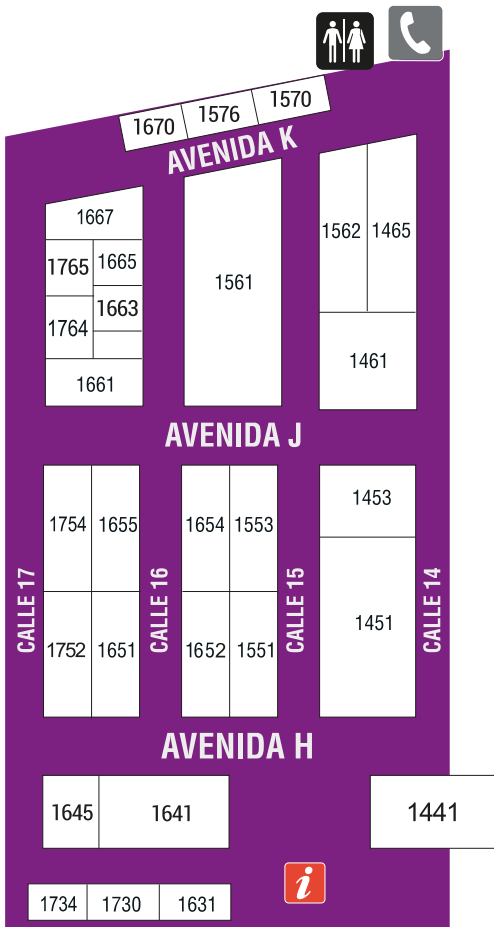

INGRESO DESDE
CALLE CERVIÑO
CERVIÑO ACCESS

INGRESO DESDE ESTACIONAMIENTO
CUBIERTO Y ÁREA DE SERVICIOS
ACCESS FROM PARKING AND SERVICE AREA

ÁREA DE SERVICIOS
CENTRO DE NEGOCIOS

SERVICE AREA
BUSINESS CENTER

INGRESO DESDE
 AV. SARMIENTO
 ACCESS FROM
 SARMIENTO AV.